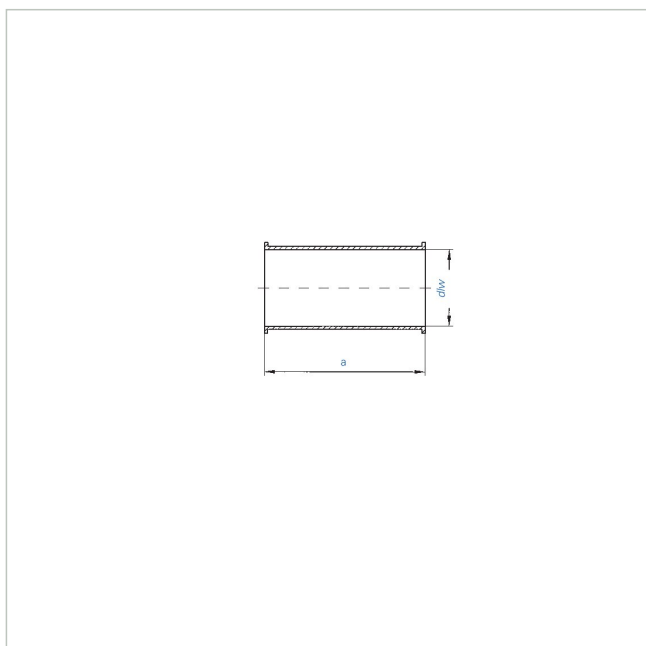

KMH Artikelnummer: 1722002

Technische Daten

Hinweis	Abmessungen für 2 mm Rohrbau, Irrtümer und Änderungen vorbehalten
Abmessungen a	986 mm
Abmessungen dlw	174 mm

Fortsetzung Technische Daten

Abmessungen dn	175 mm
Beschichtung	verzinkt
Erdungslasche	Nein
Länge	1.000 mm
Material	DC01
Nennweite	175
Materialstärke	2 mm
Leitfähigkeit	Ja
Statistische Warennummer	7306 30 80
Gewicht in kg	8,3800